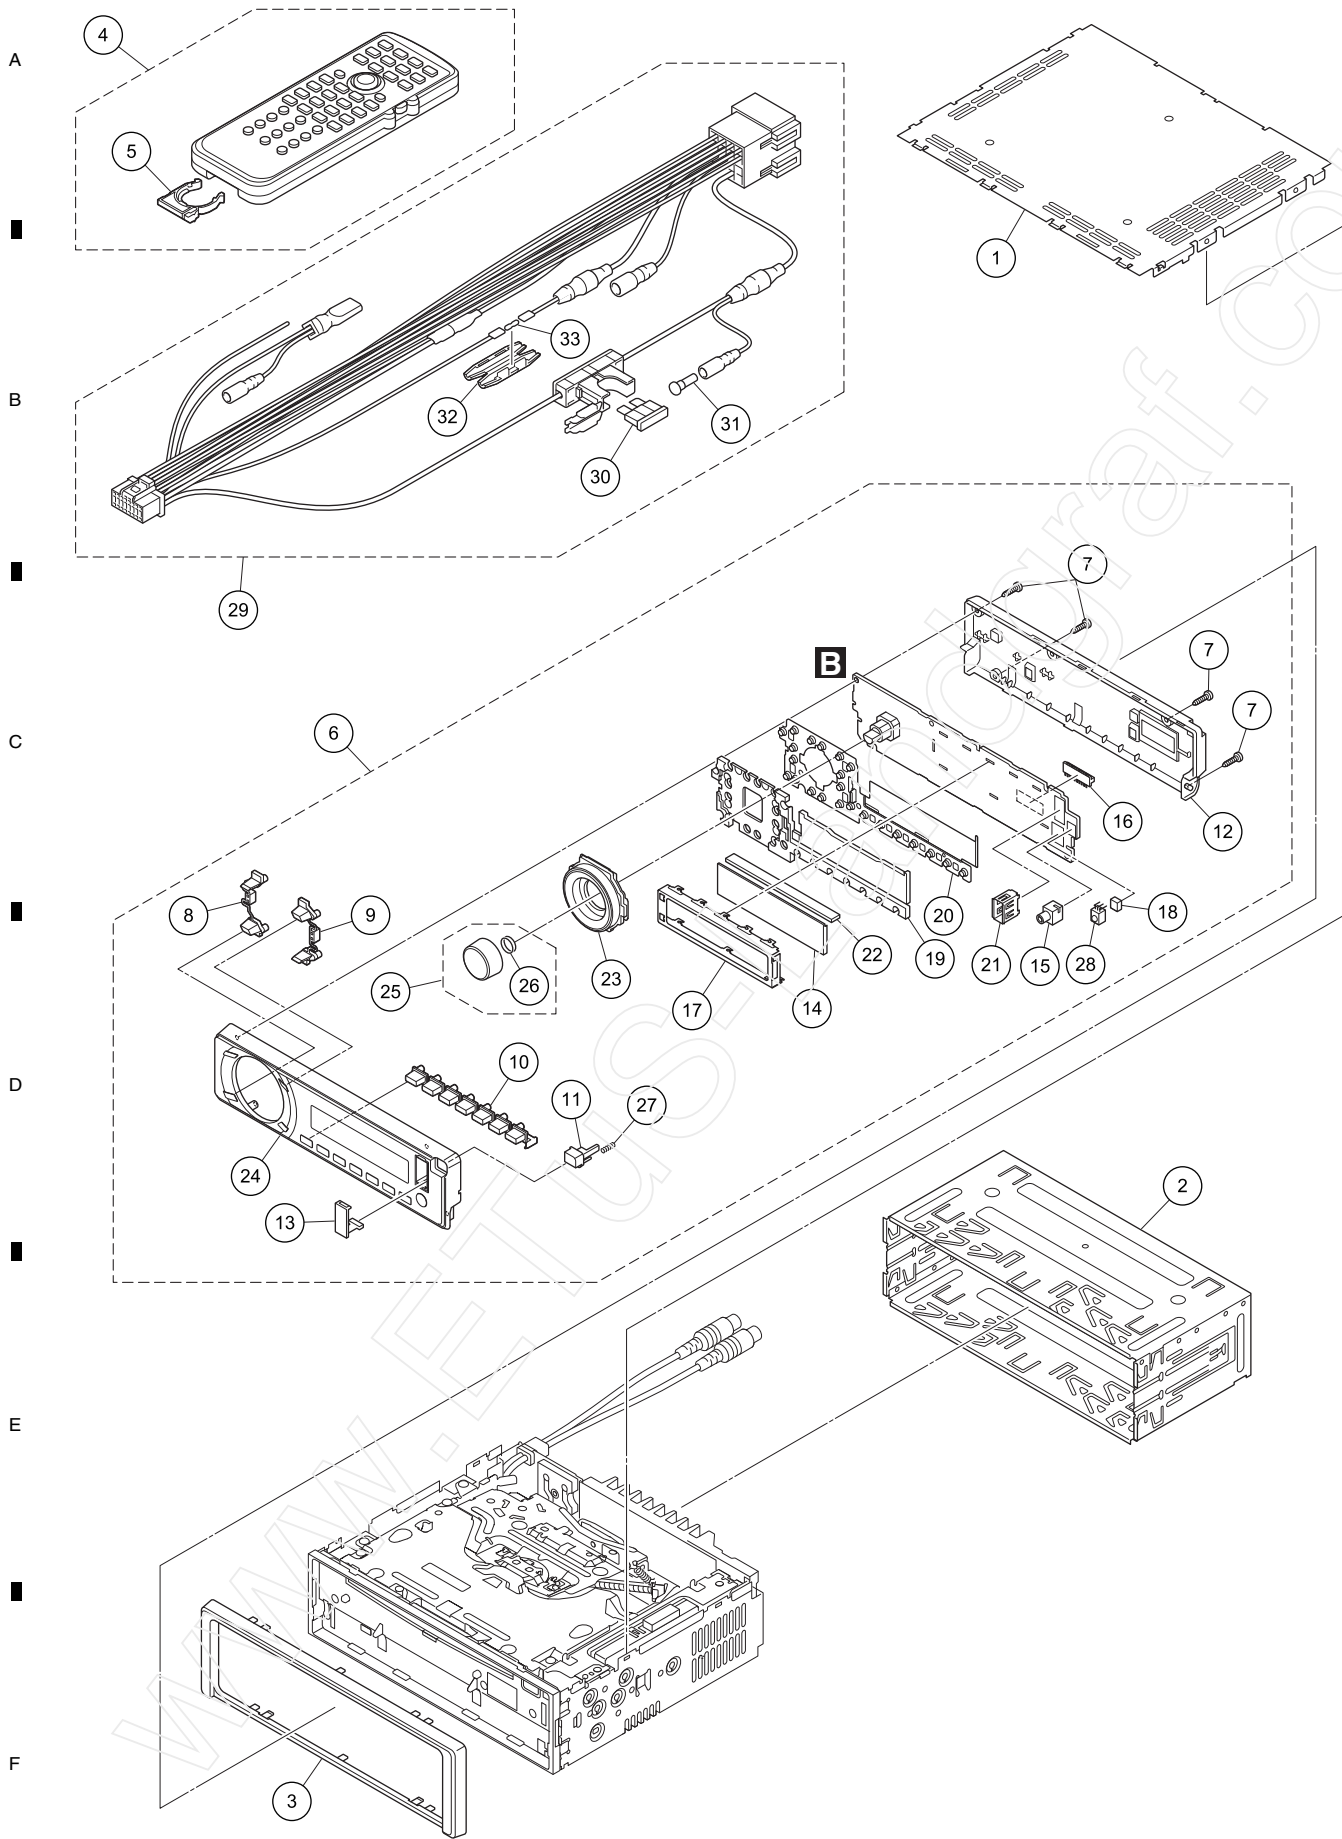

# 9.2 EXTERIOR(1)

DVH-P4100UB/XN/EW5

# 9.3 EXTERIOR(2)

# 9.4 DVD MECHANISM MODULE

A

B

C

D

E

F

- (A) : GEM1045
- (B) : GEM1038
- (C) : GEM1024