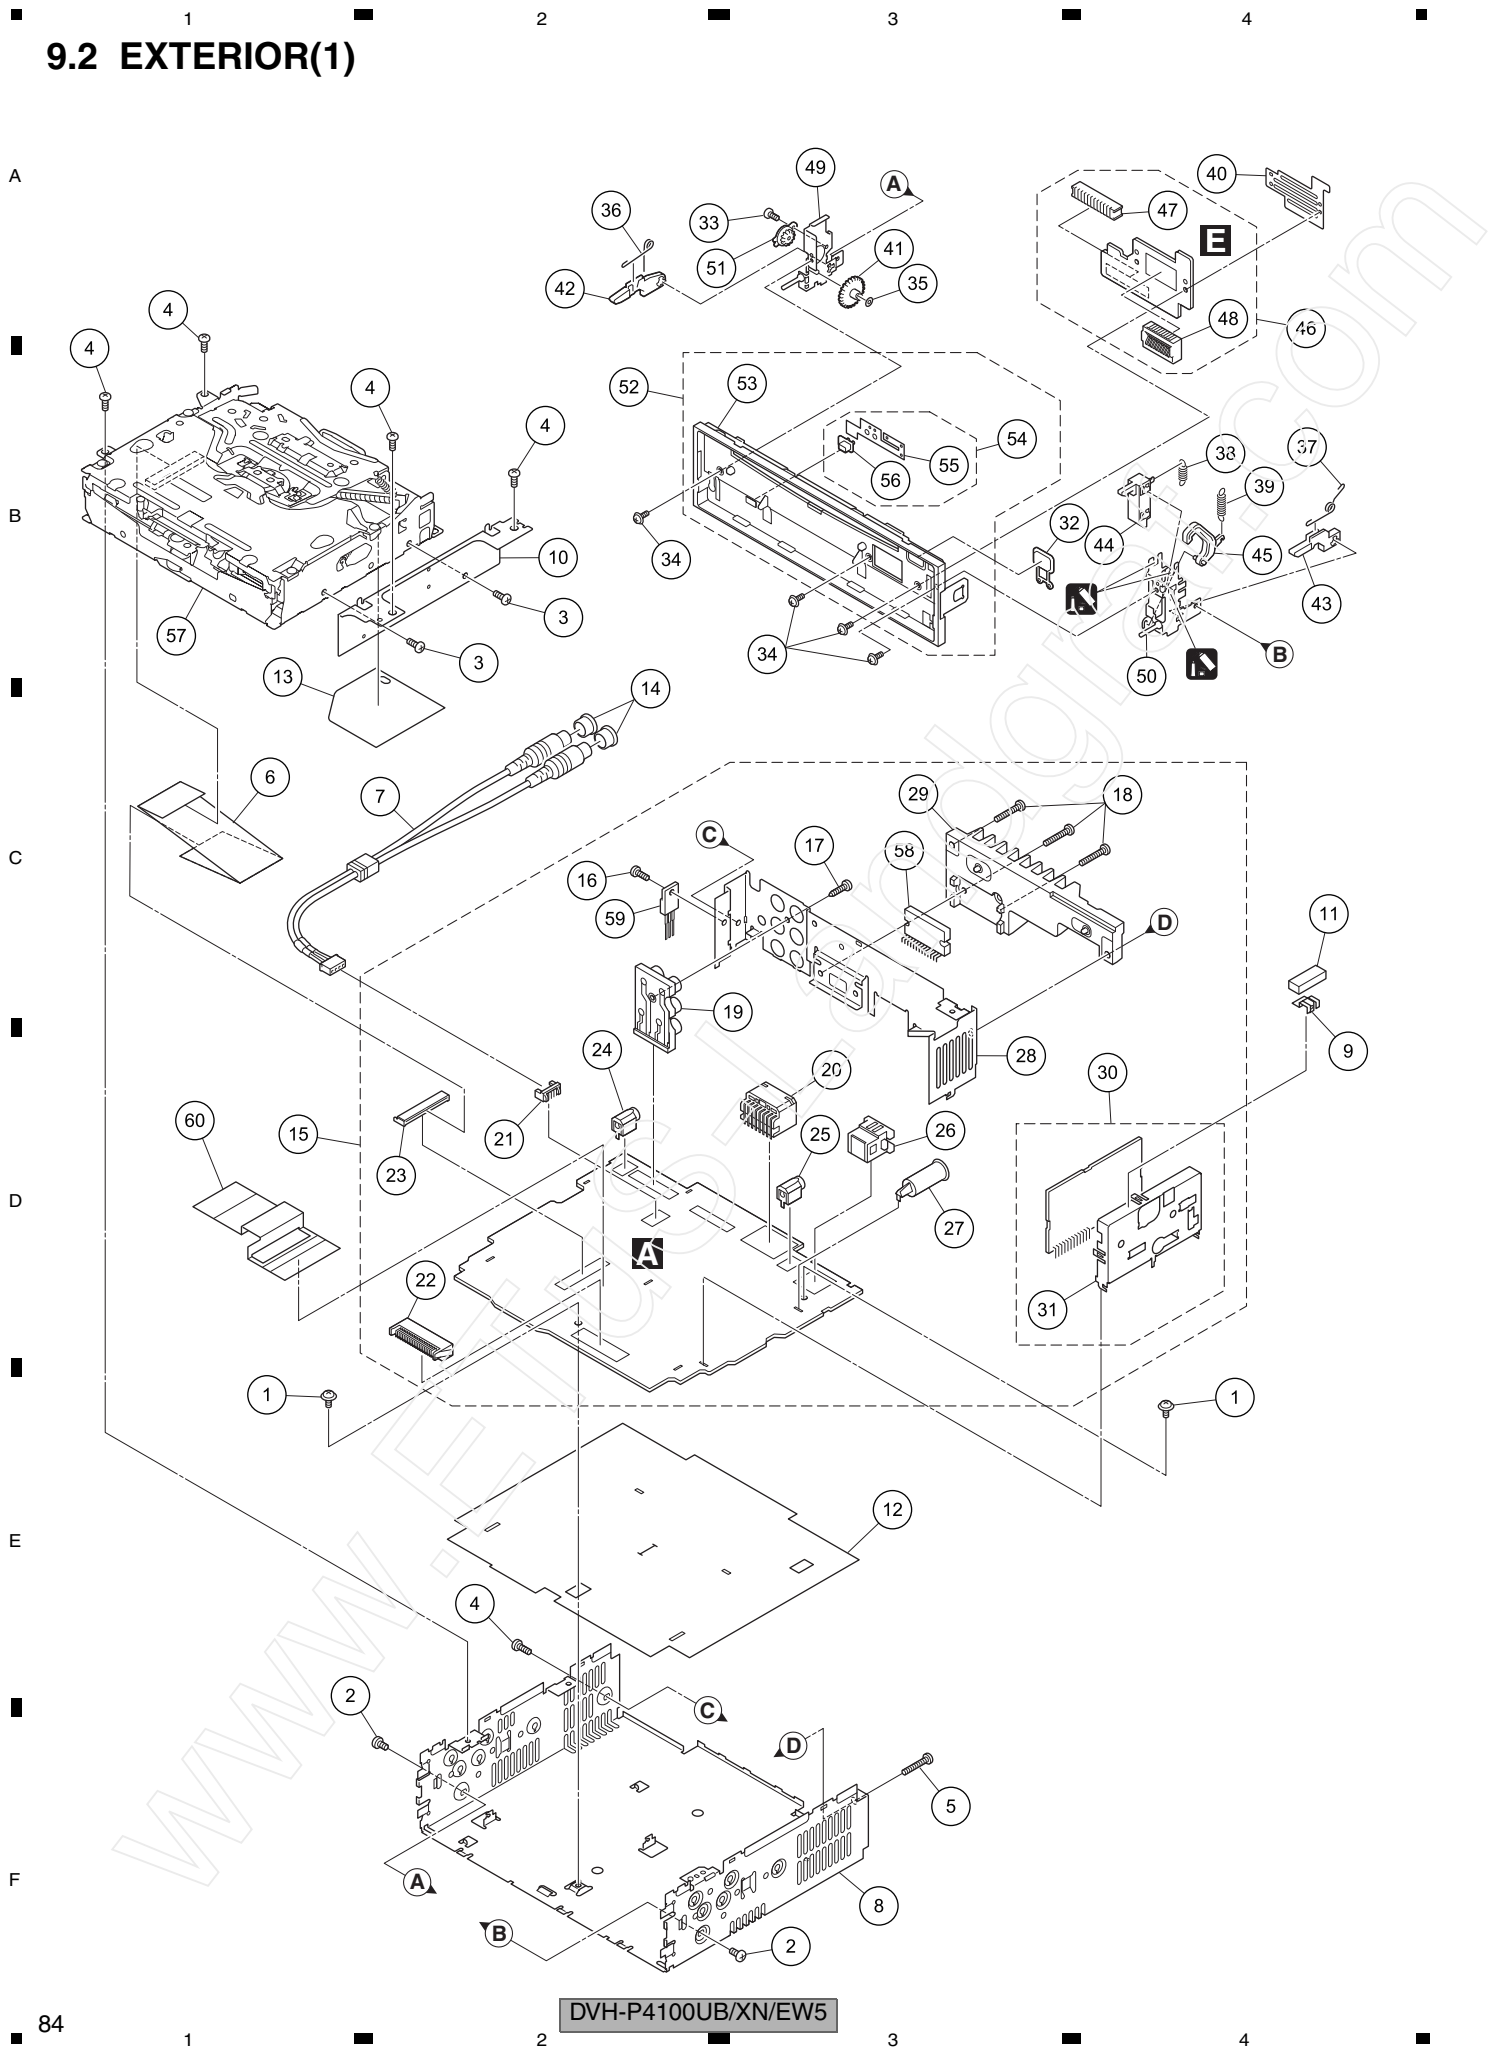

# 9.2 EXTERIOR(1)

DVH-P4100UB/XN/EW5

# 9.4 DVD MECHANISM MODULE

A

B

C

D

E

F

- (A) : GEM1045
- (B) : GEM1038
- (C) : GEM1024