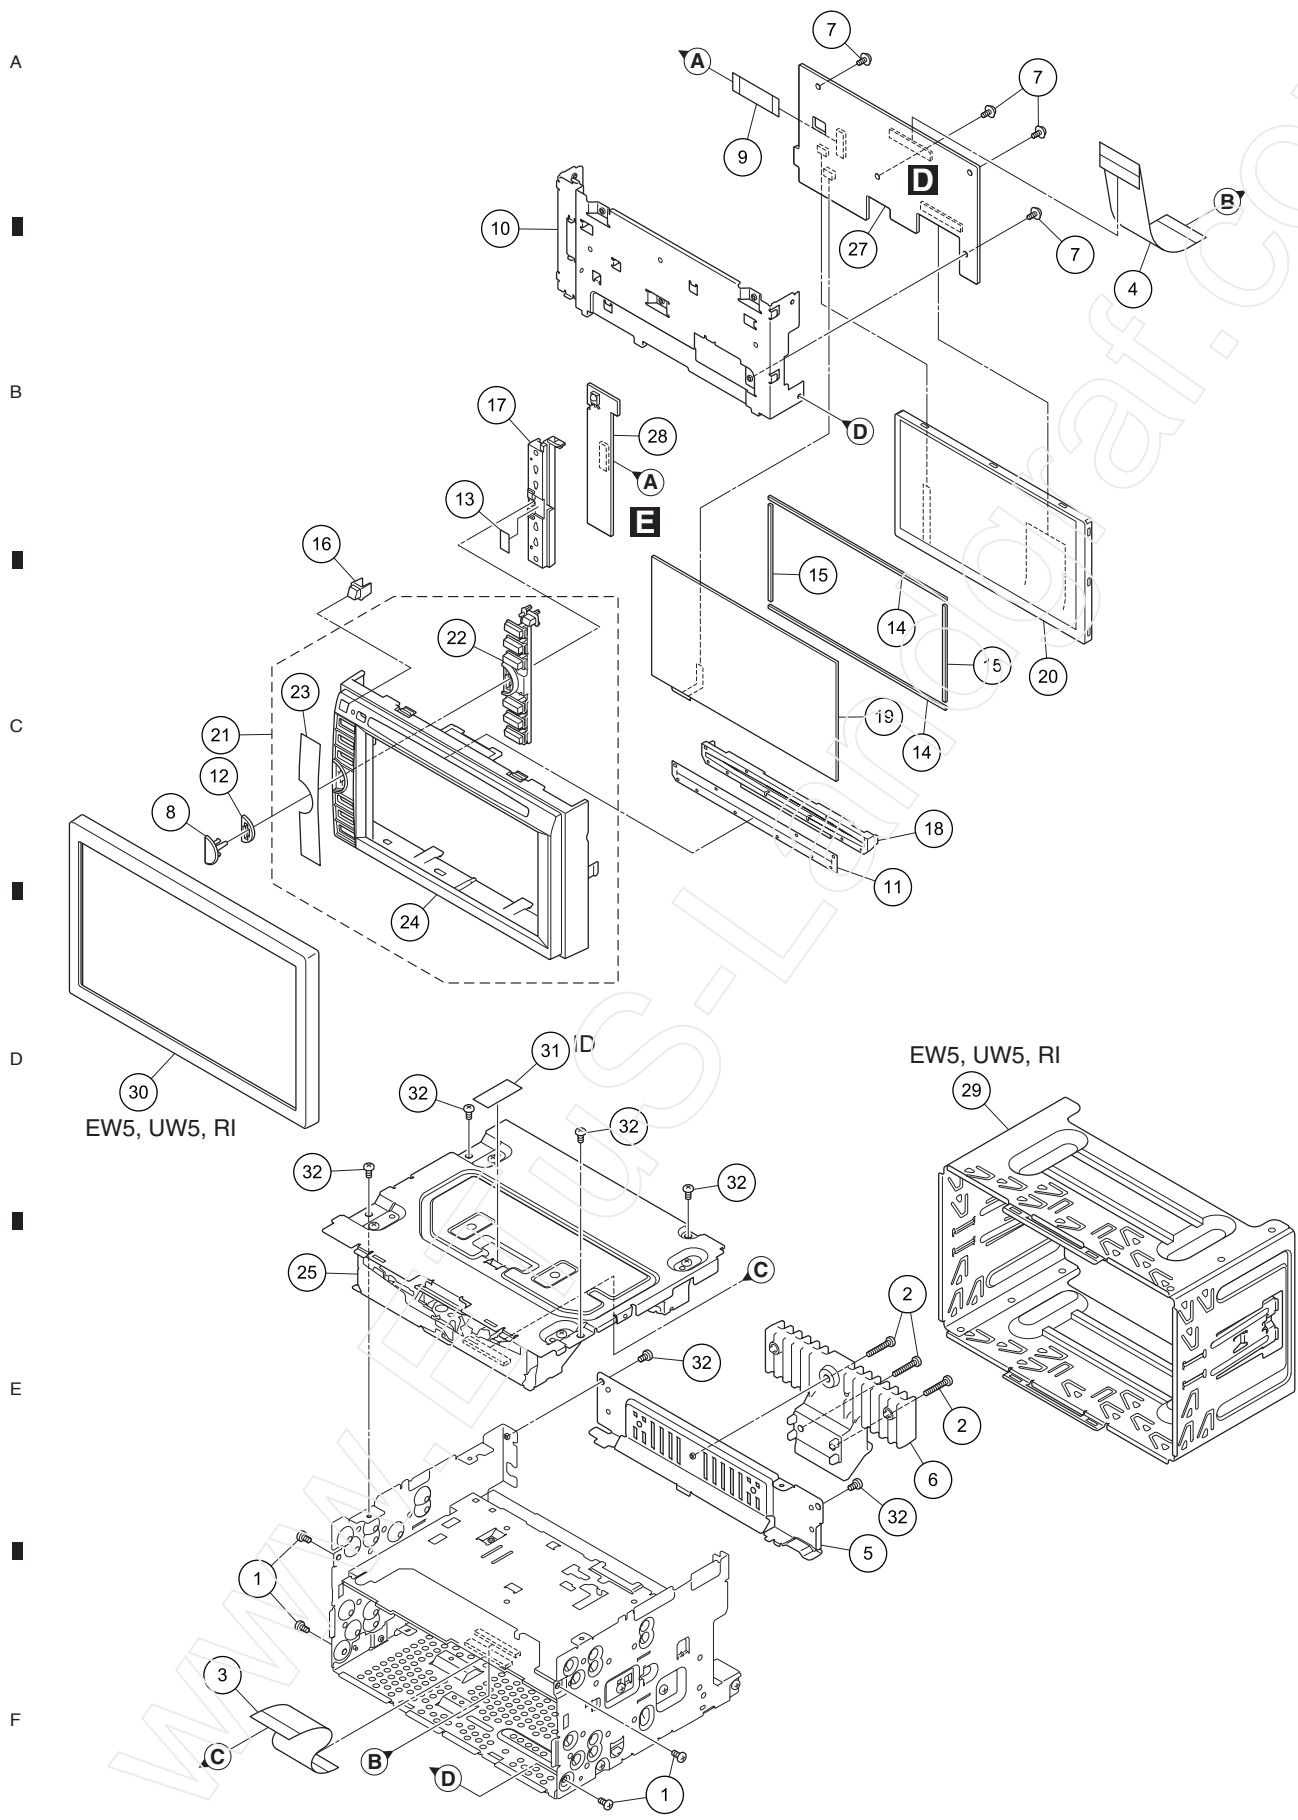

9.2 EXTERIOR (1)

AVH-X1500DVD/XNUC