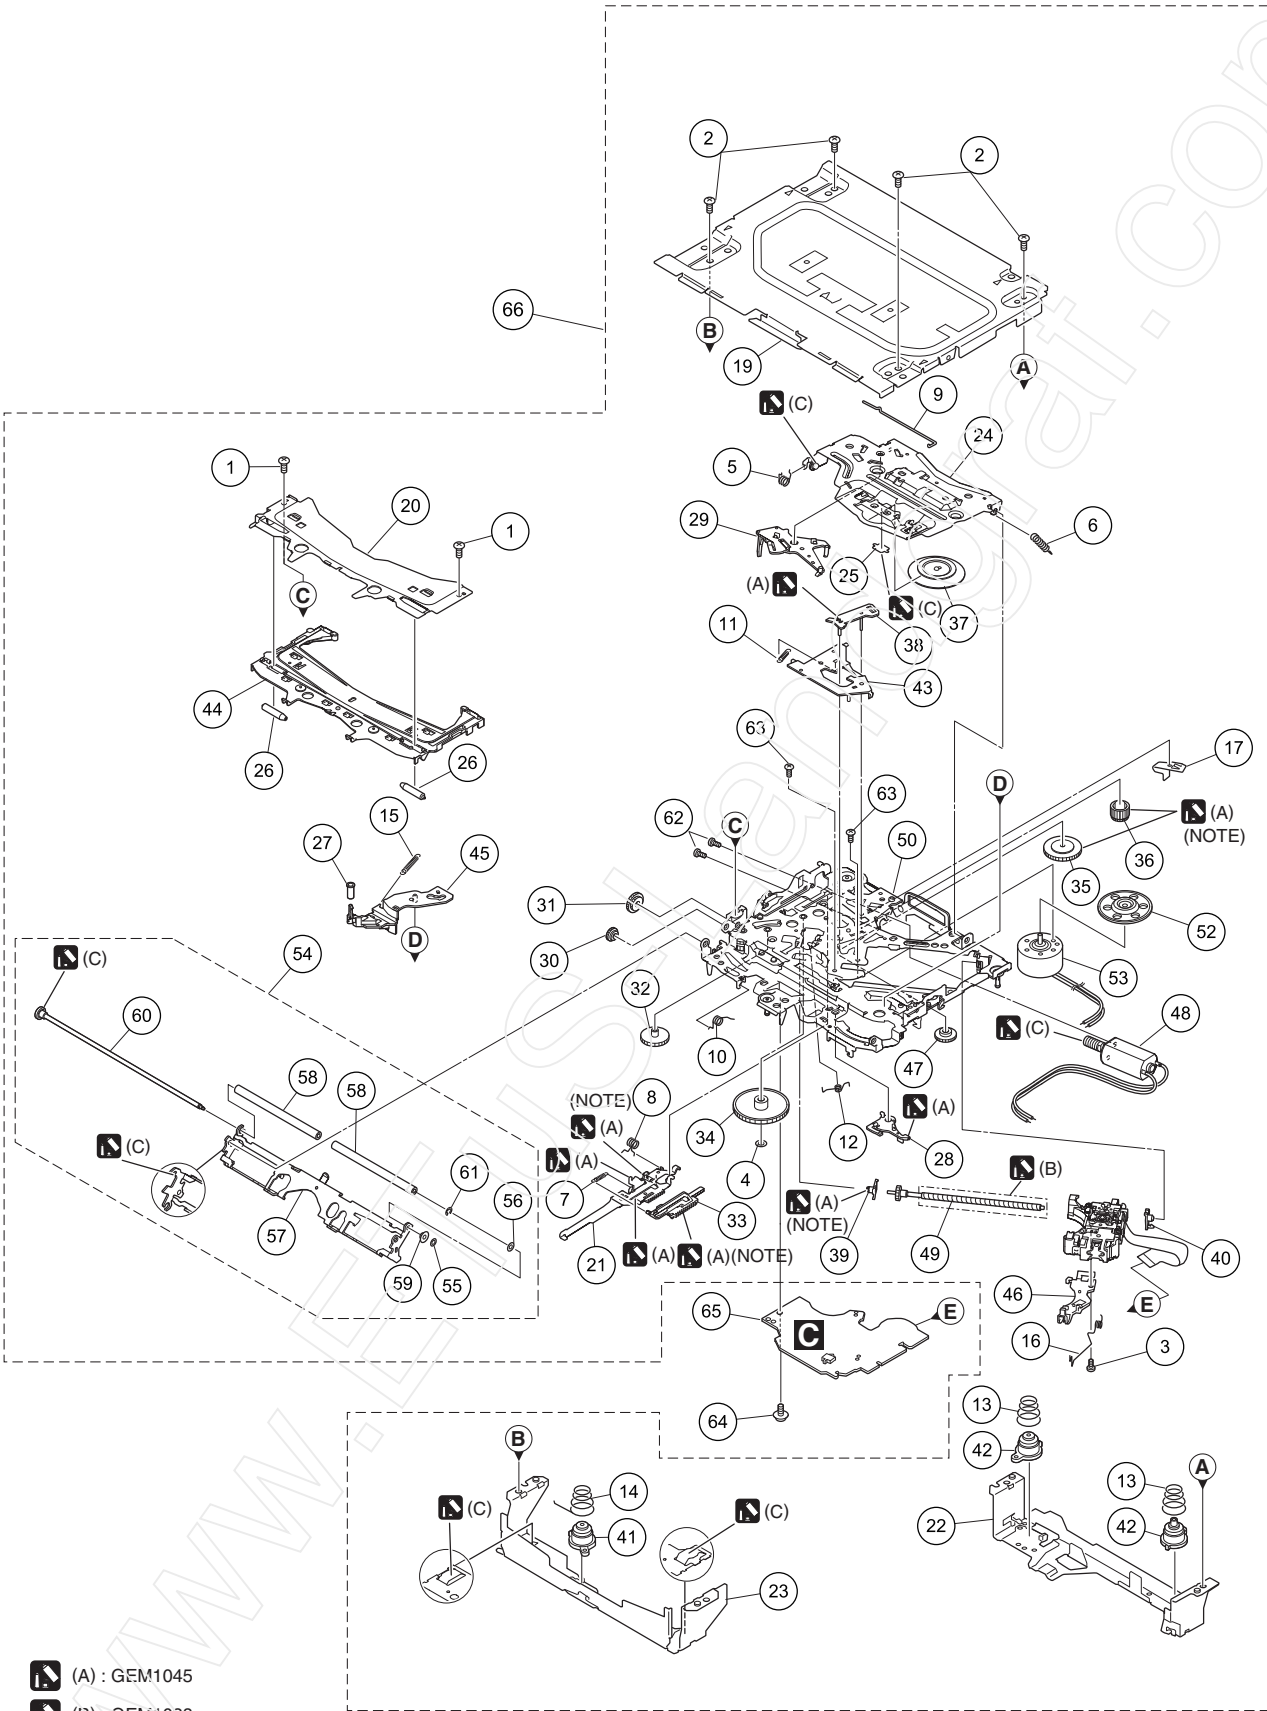

# 9.4 DVD MECHANISM MODULE (1)

A

B

C

D

E

F

- (A) : GEM1045
- (B) : GEM1038
- (C) : GEM1024

(NOTE) Apply grease to the whole part.