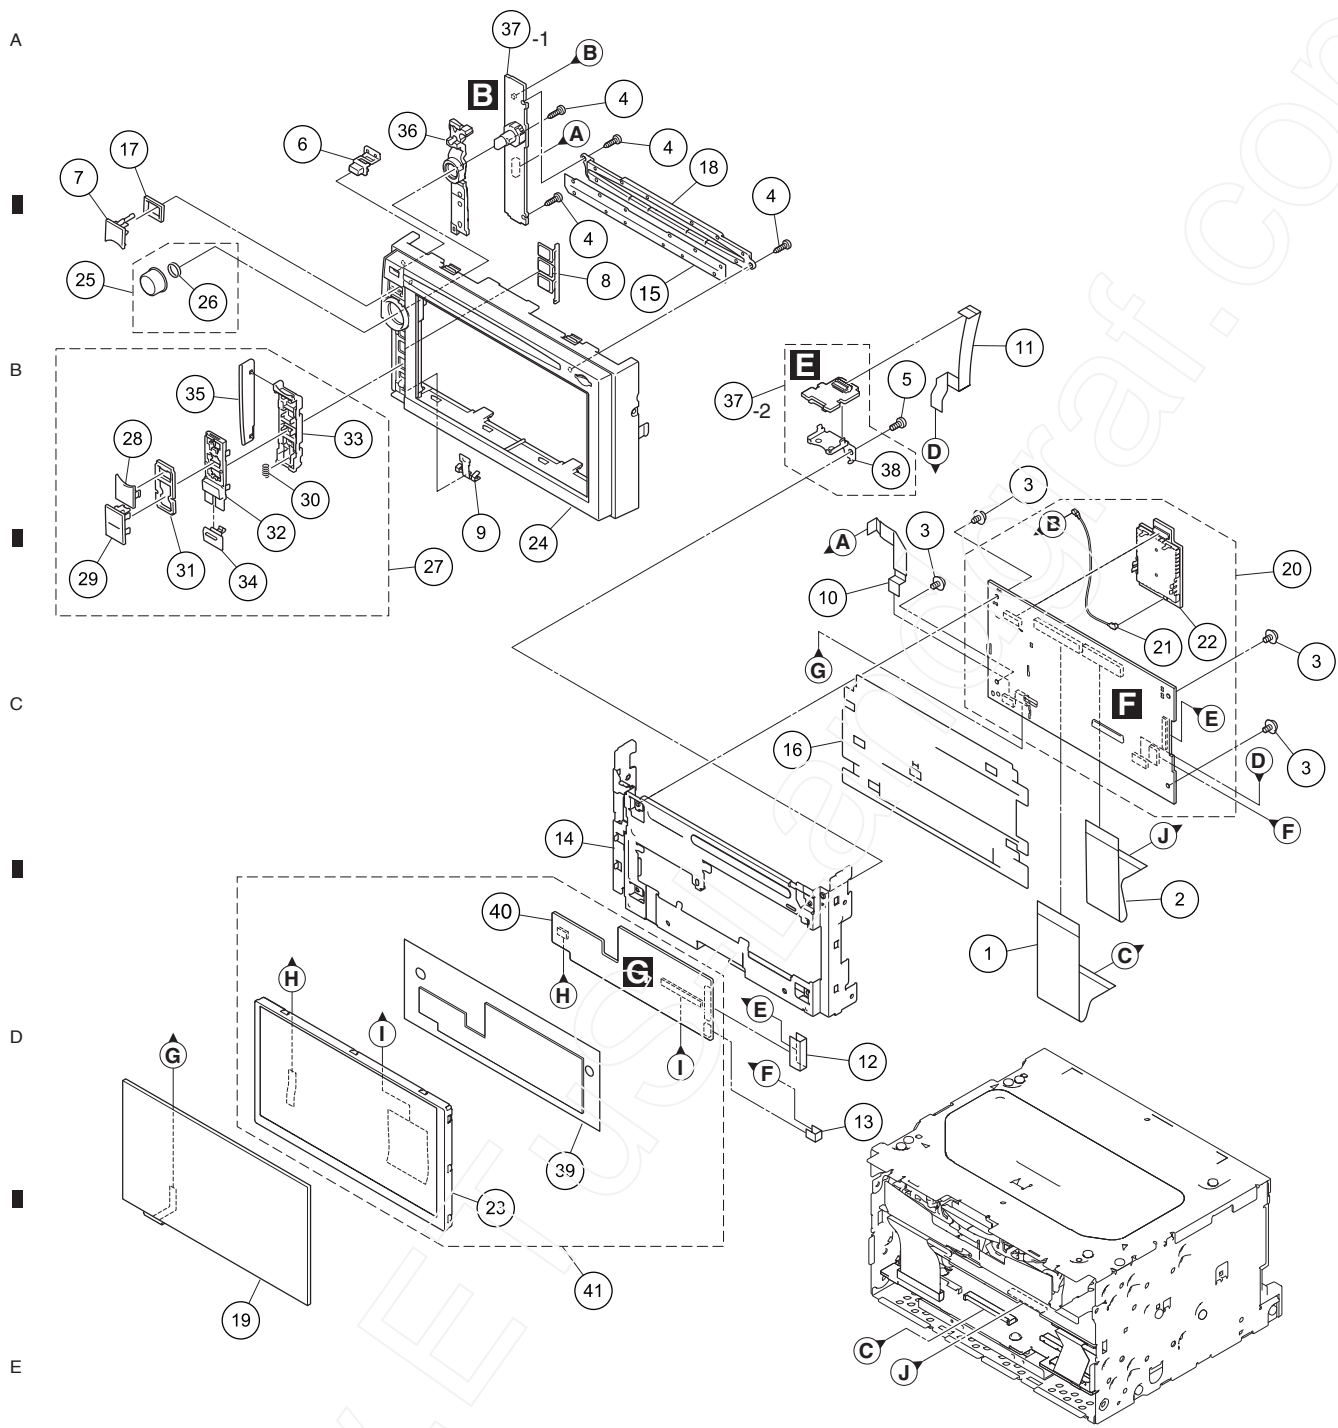

9.3 EXTERIOR (2)