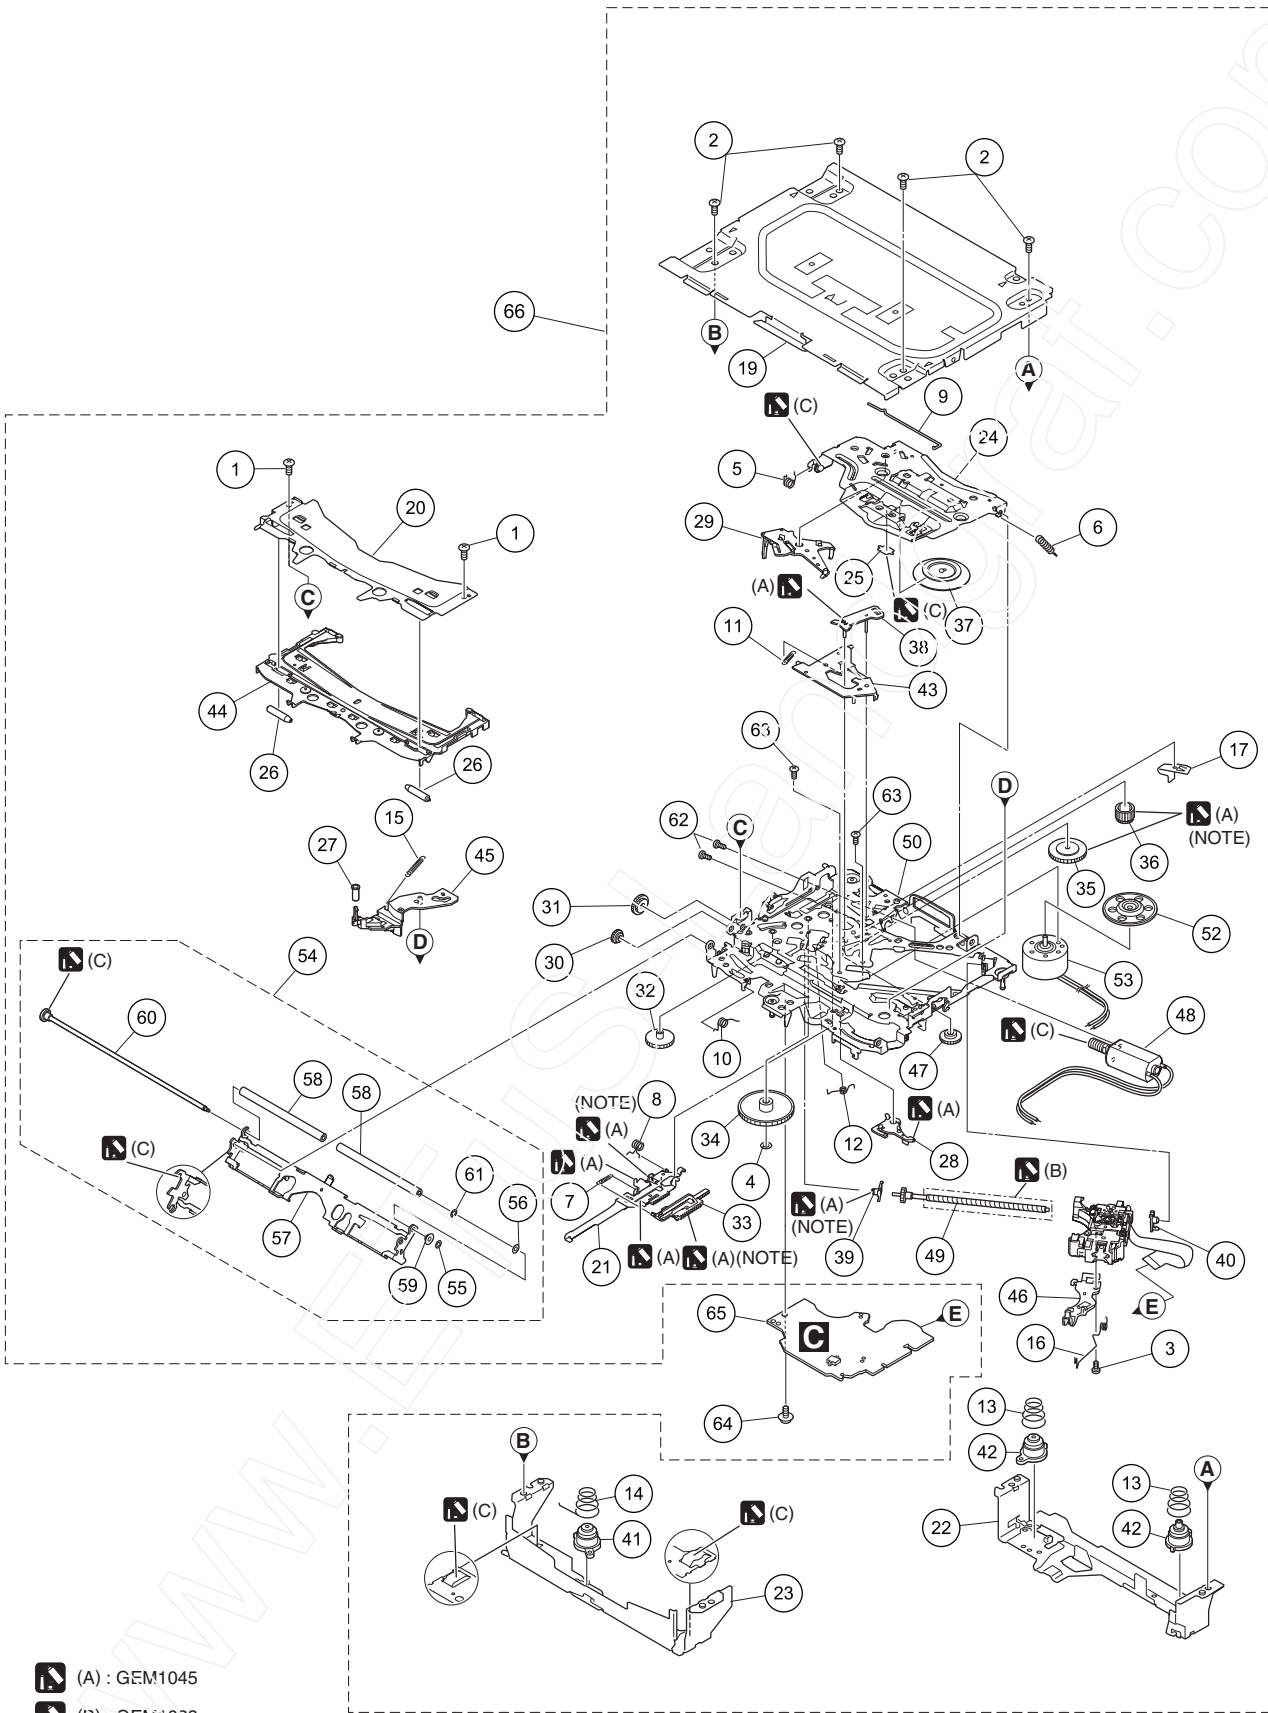

F

9.5 DVD MECHANISM MODULE (1)

A

B

C

D

E

F

- (A) : GEM1045
- (B) : GEM1038
- (C) : GEM1024

(NOTE) Apply grease to the whole part.