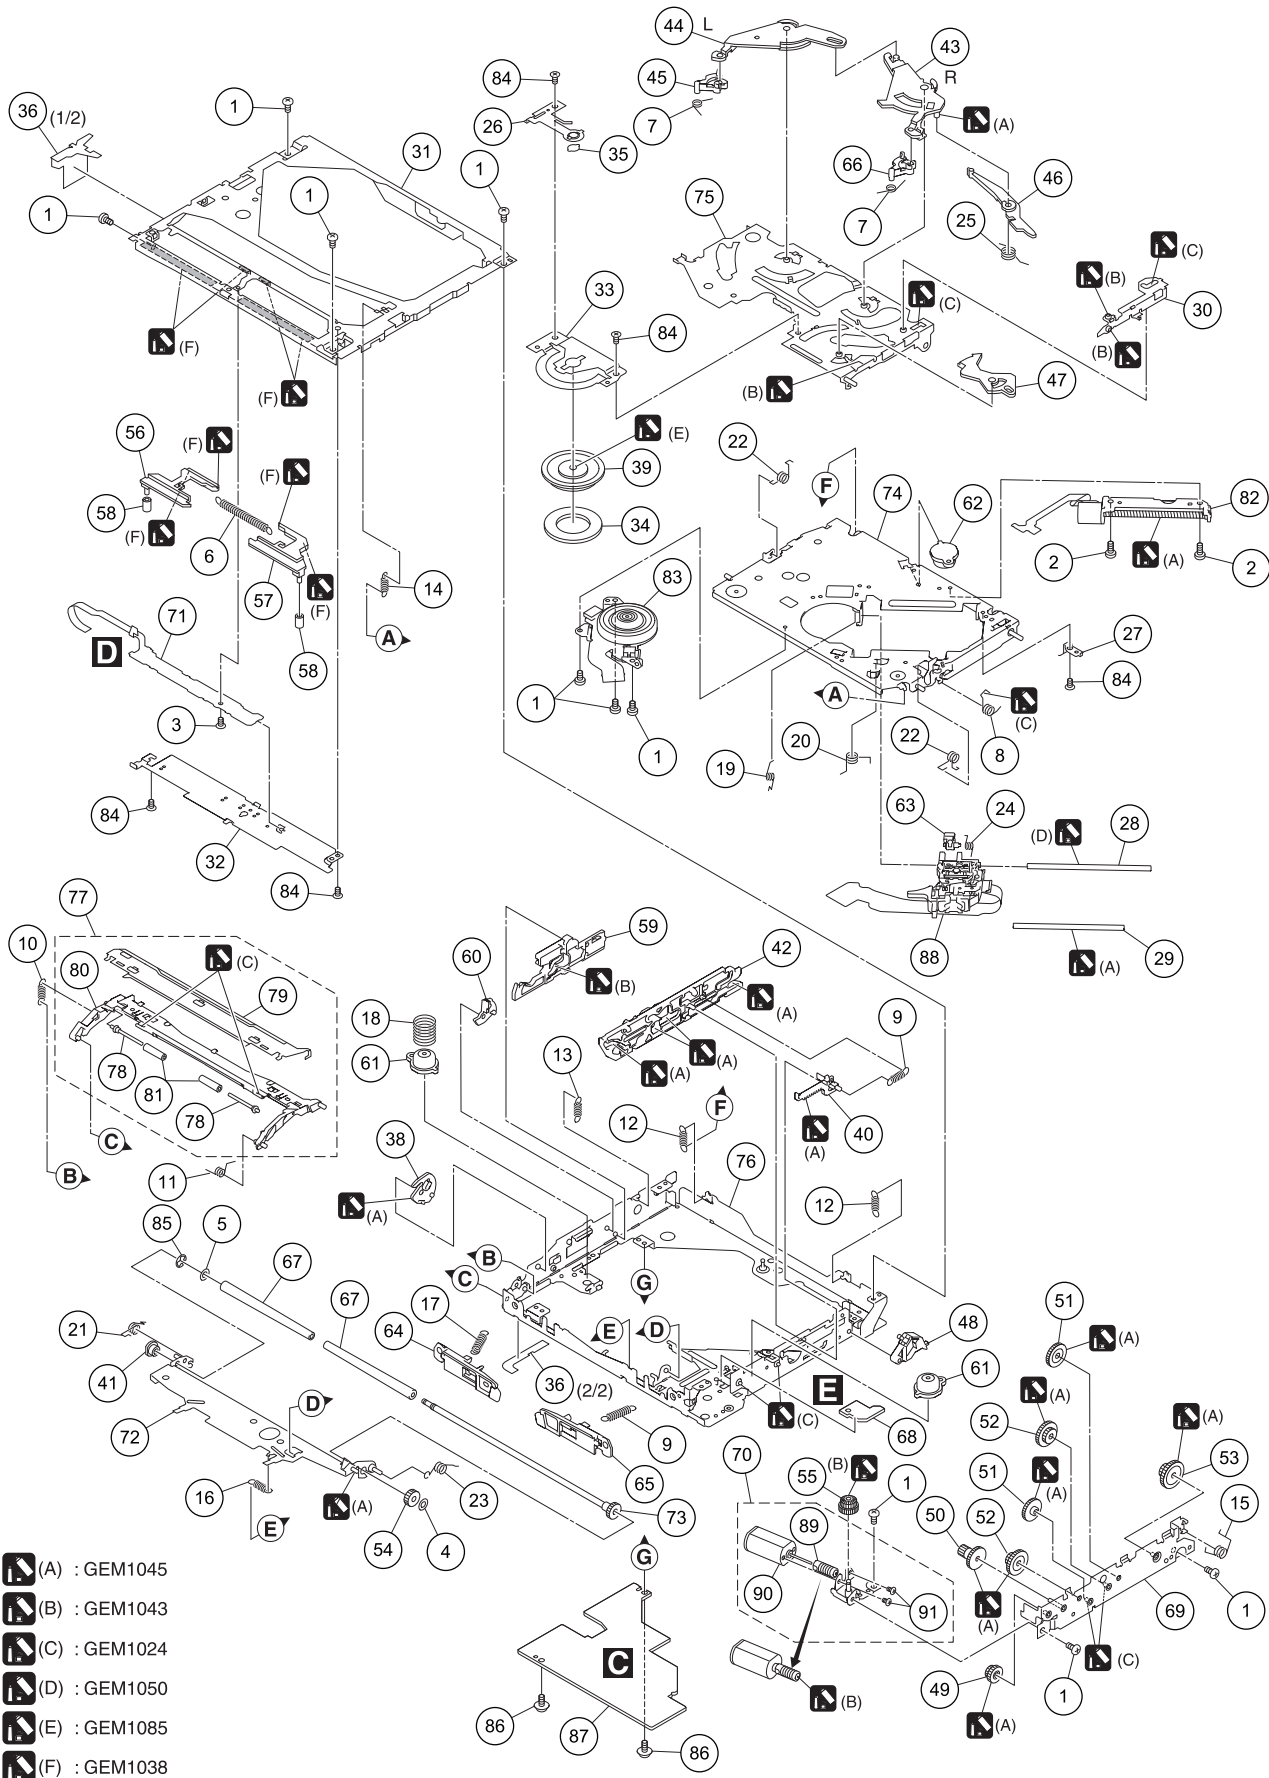

9.6 DVD MECHANISM MODULE

A

B

C

D

E

F

AVH-6300BT/XNEW5