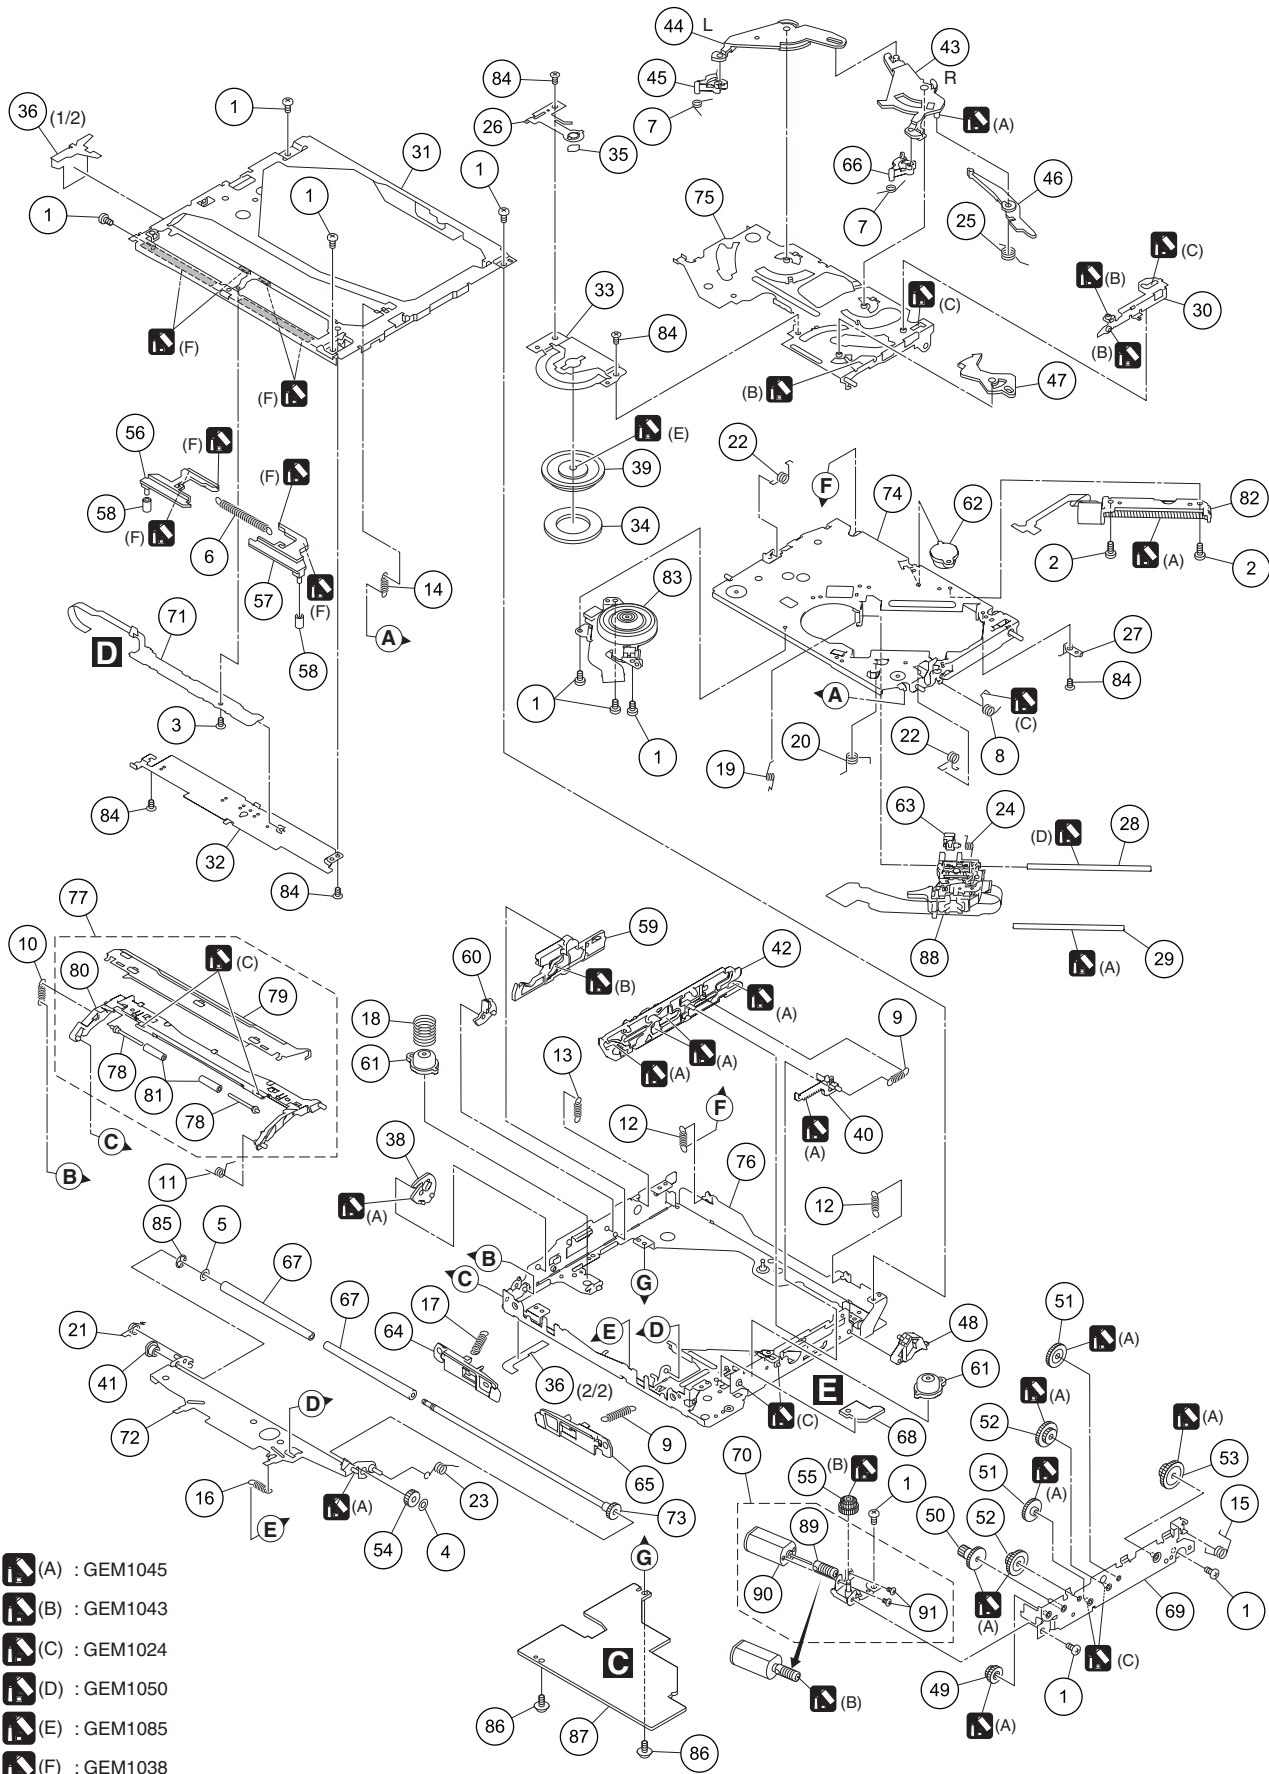

9.6 DVD MECHANISM MODULE

A

B

C

D

E

F

AVH-5200BT/XNEW5