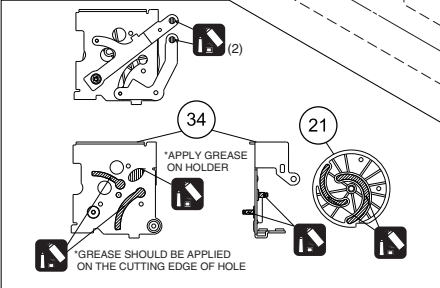

# 9.4 DRIVE UNIT

A

- : GEM1024
- (2) : GEM1041

- : GEM1024
- (2) : GEM1041
- (3) : GEM1069

Tuner Amp Unit

D

E

F