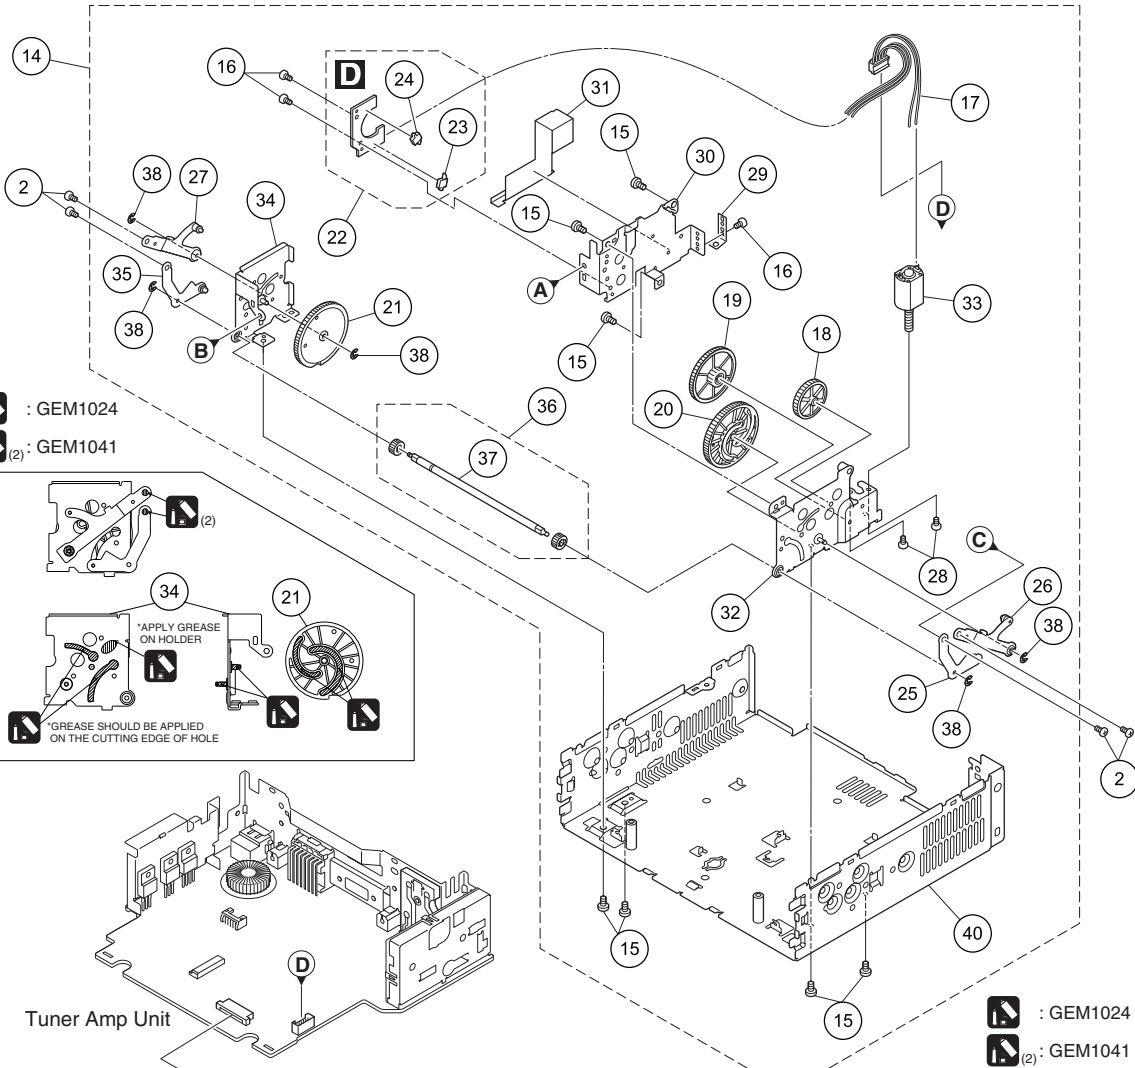

# 9.4 DRIVE UNIT

A

- : GEM1024
- (2) : GEM1041

- : GEM1024
- (2) : GEM1041
- (3) : GEM1069

Tuner Amp Unit

D

E

F