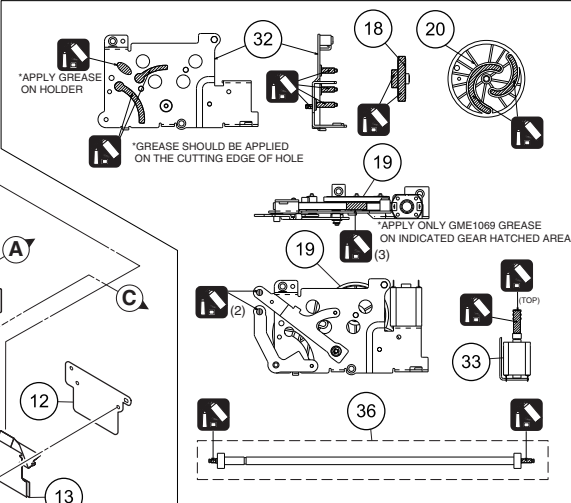

# 9.4 DRIVE UNIT

A

- : GEM1024
- (2) : GEM1041

- : GEM1024
- (2) : GEM1041
- (3) : GEM1069

Tuner Amp Unit

D

E

F