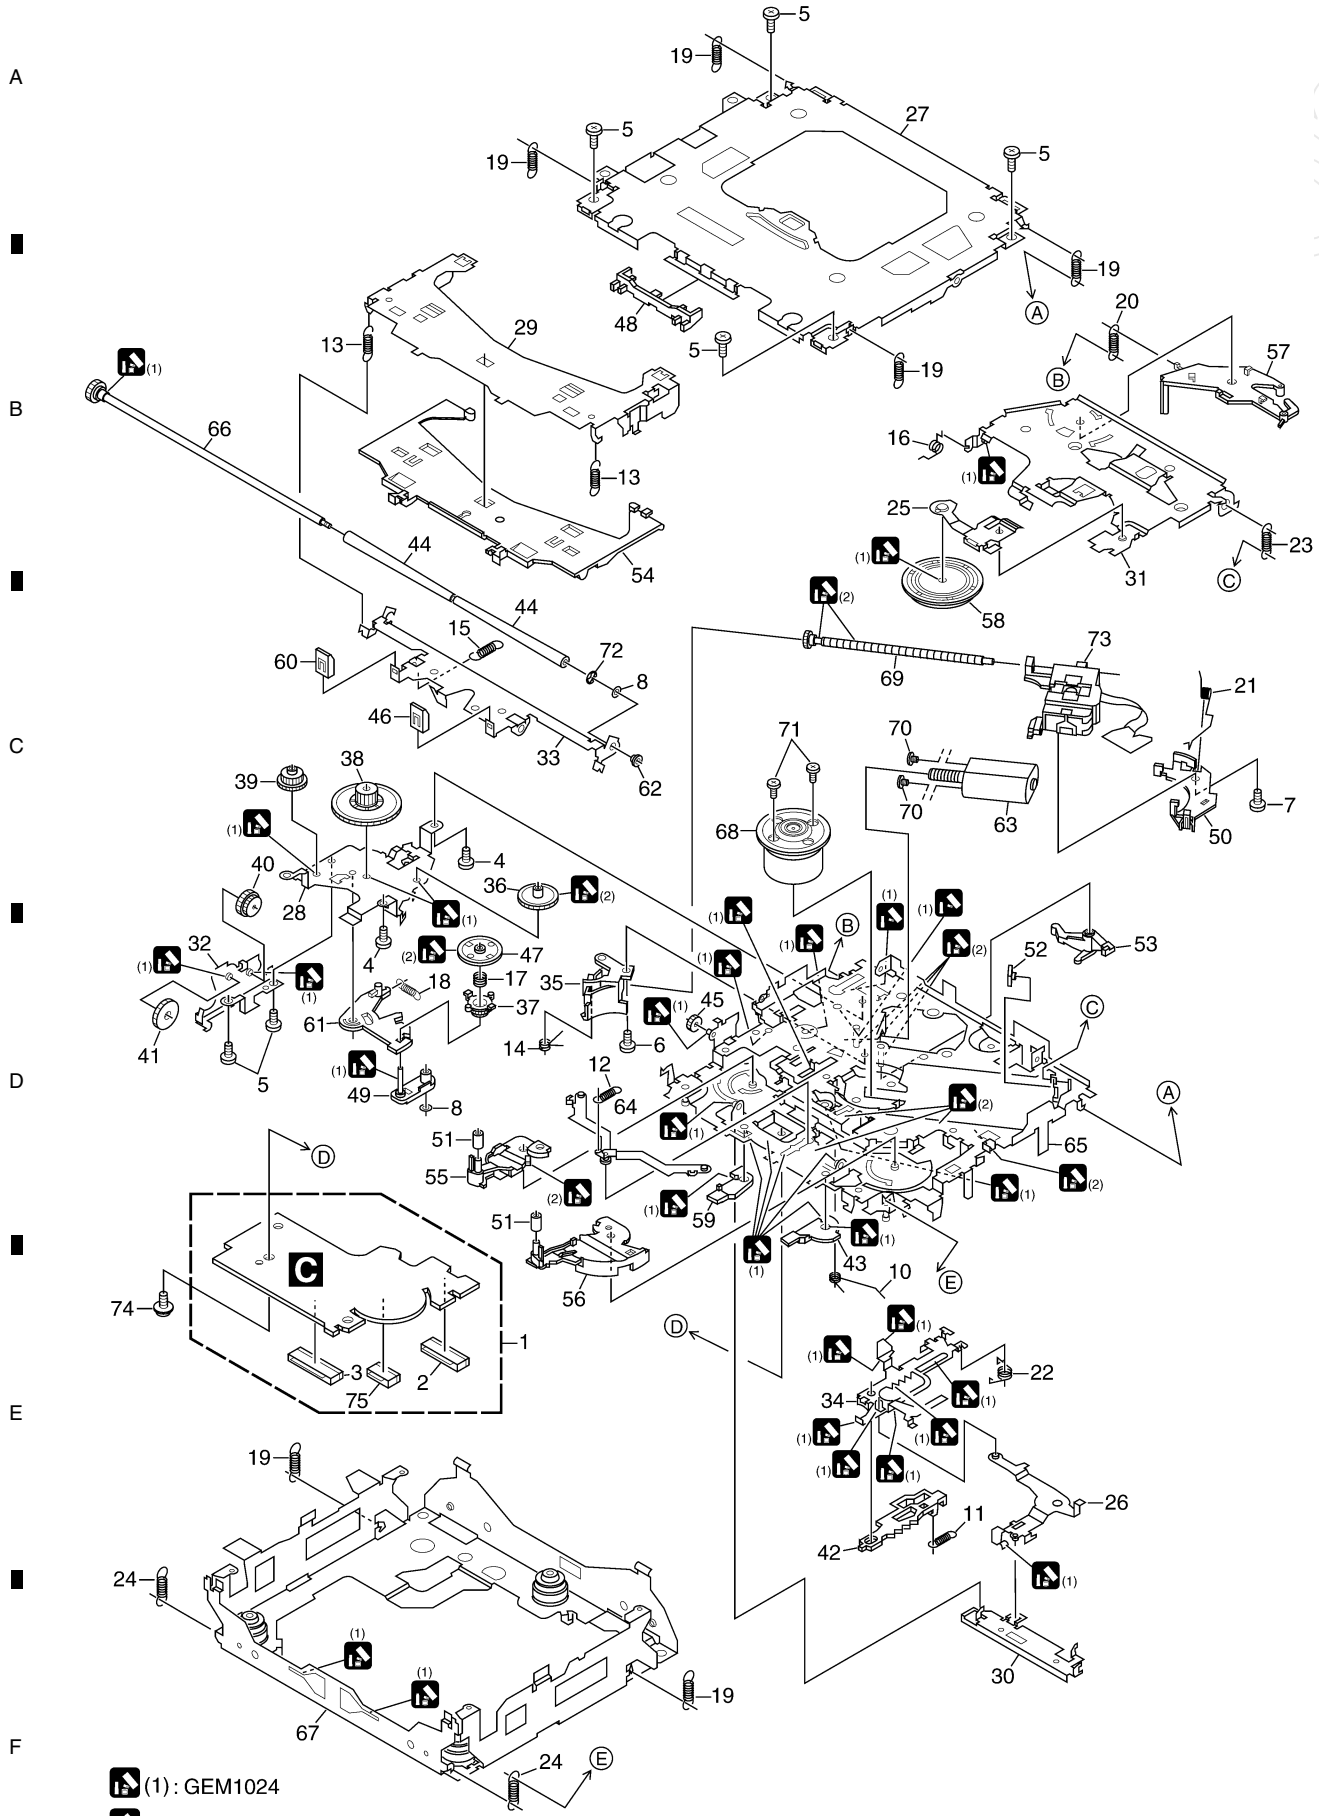

2.4 CD MECHANISM MODULE

(1): GEM1024
 (2): GEM1045

DEH-P9800BT/XN/EW5