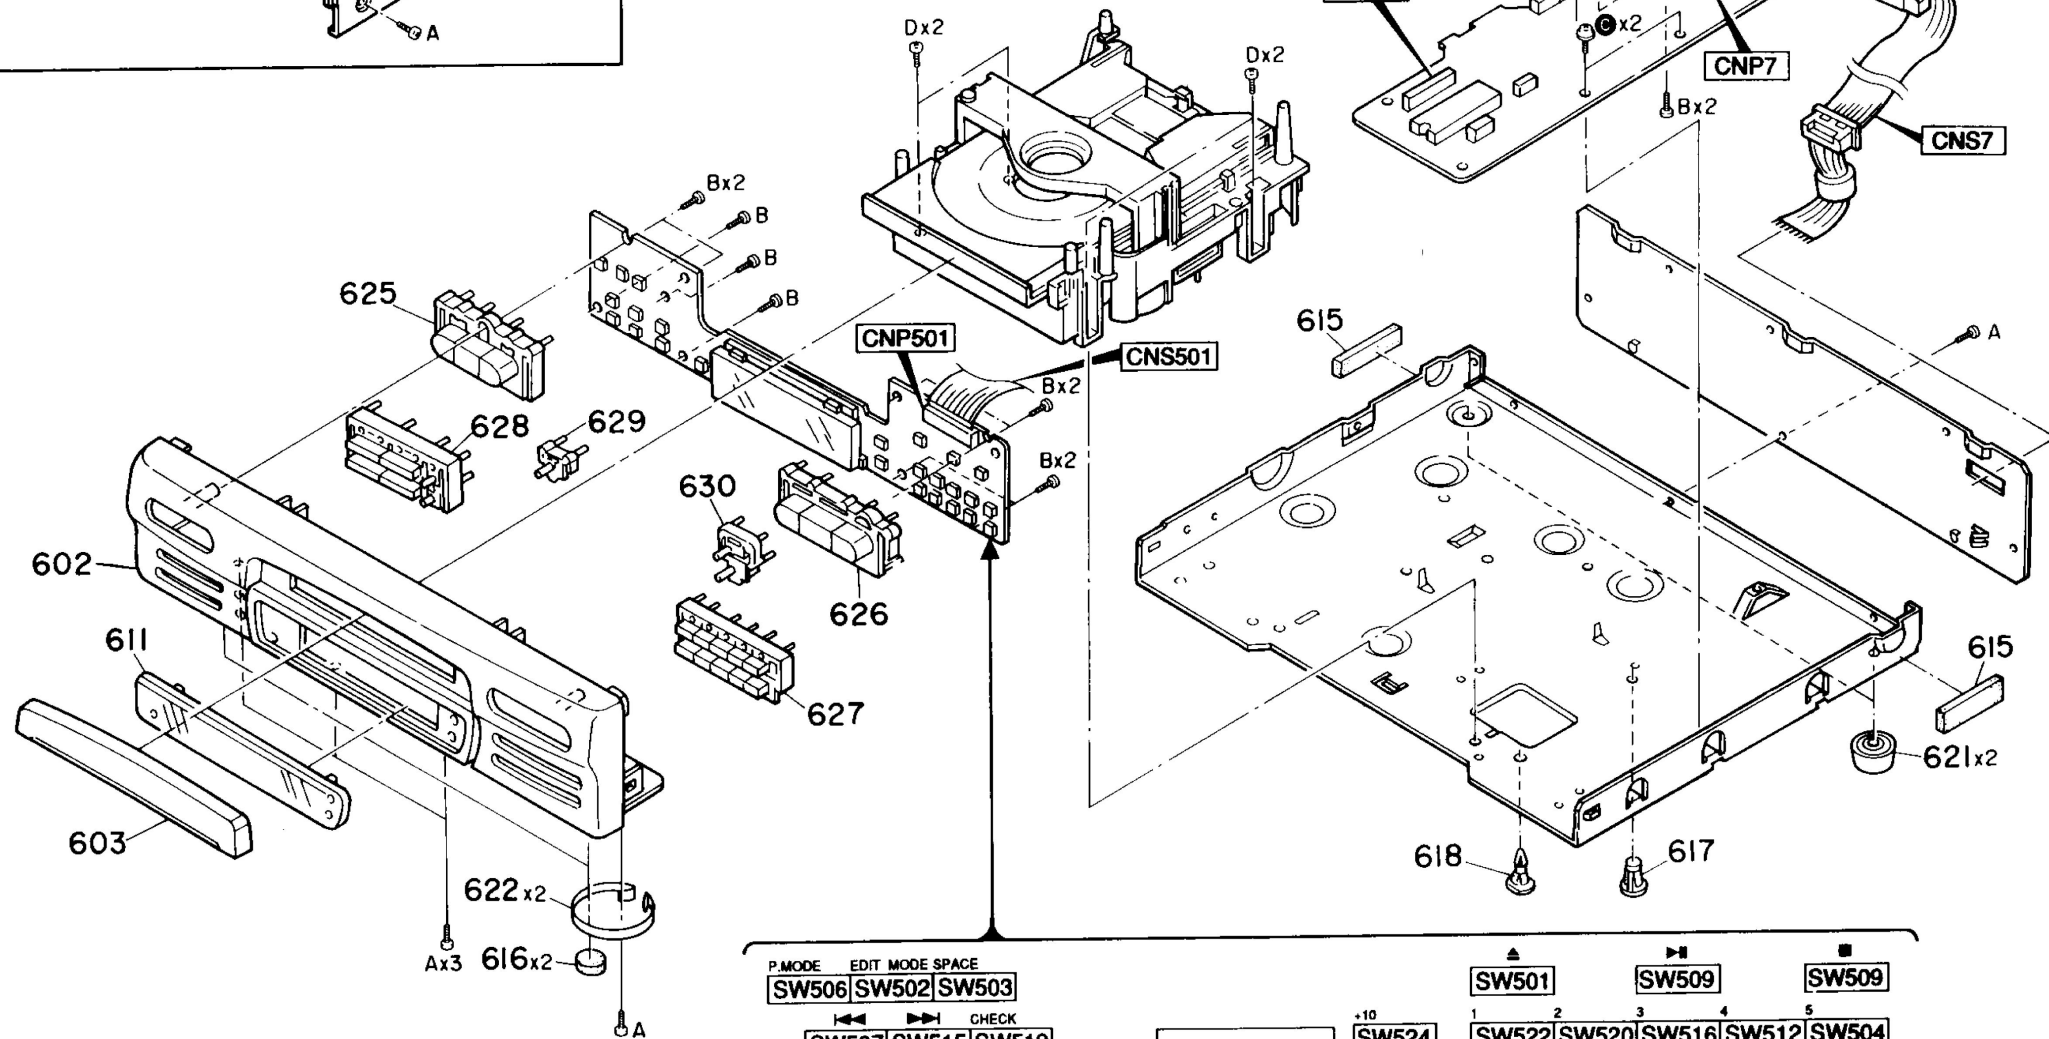

- A  $\phi$  3x8 BLK : N89-3008-45
- B  $\phi$  3x8 : N89-3008-46
- C  $\phi$  3x8 : SH1129700037
- D  $\phi$  3x10 : N89-3010-46

P.MODE	EDIT	MODE	SPACE						
SW506 SW502 SW503				SW501		SW509		SW509	
CHECK									
SW507 SW515 SW519				FL501		SW522 SW520 SW516 SW512 SW504			
CLEAR TIME DISP.						REPEAT			
SW511 SW510 SW514 SW518						SW525		SW523 SW521 SW517 SW513 SW505	